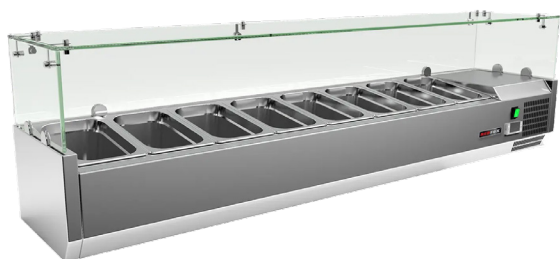

Vitrína chladicí pultová 7x GN 1/4

Model	Sap kód	00013359
MCH 4160	Skupina artiklů	Stoly chladicí a mrazicí

- Materiál: Nerez
- Velikost GN / EN zařízení [mm]: GN 1/4
- Počet GN / EN zařízení: 7
- Typ ovládání: Digitální
- Minimální teplota zařízení [°C]: 2
- Maximální teplota zařízení [°C]: 8
- Tloušťka izolace [mm]: 40
- Agregát: Vpravo

Sap kód	00013359	Velikost GN / EN zařízení [mm]	GN 1/4
Šířka netto [mm]	1600	Hloubka GN zařízení [mm]	150
Hloubka netto [mm]	335	Minimální teplota zařízení [°C]	2
Výška netto [mm]	440	Maximální teplota zařízení [°C]	8
Hmotnost netto [kg]	45.00	Chladivo	R290
Příkon elektrický [kW]	0.125	Hmotnost chladiva [g]	38.00
Objem komory [l]	49	Klimatická třída	4
Počet GN / EN zařízení	7		

Technický list

Technický výkres

Vitrína chladicí pultová 7x GN 1/4

Model	Sap kód	00013359
MCH 4160	Skupina artiklů	Stoly chladicí a mrazicí

MCH3120/MCH4120	1200
MCH3140/MCH4140	1400
MCH3150/MCH4150	1500
MCH3160/MCH4160	1600
MCH3180/MCH4180	1800
MCH4200	2000

Vitrína chladicí pultová 7x GN 1/4

Model	Sap kód	00013359
MCH 4160	Skupina artiklů	Stoly chladicí a mrazicí

1. Sap kód:

00013359

2. Šířka netto [mm]:

1600

3. Hloubka netto [mm]:

335