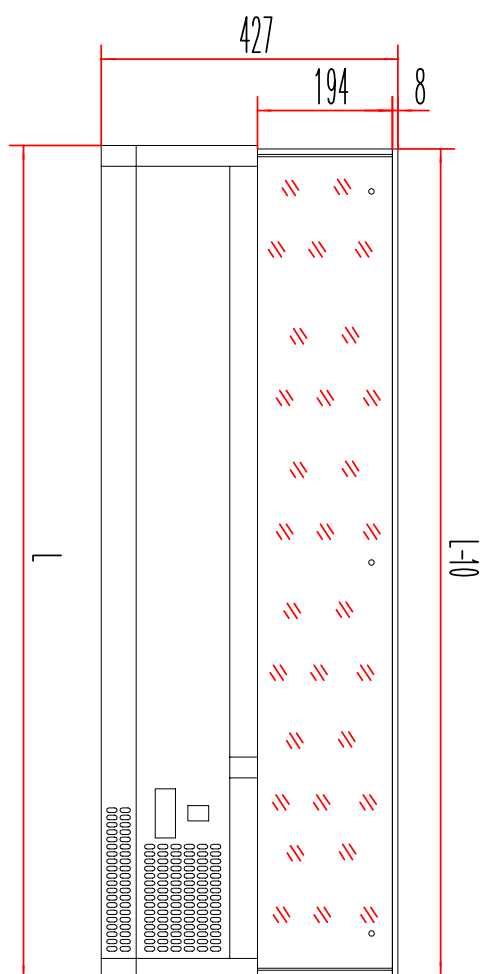

Vitrína chladicí pultová 7x GN 1/4

Model	Sap kód	00013359
MCH 4160	Skupina artiklů	Stoly chladicí a mrazicí

- Materiál: Nerez
- Velikost GN / EN zařízení [mm]: GN 1/4
- Počet GN / EN zařízení: 7
- Typ ovládání: Digitální
- Minimální teplota zařízení [°C]: 2
- Maximální teplota zařízení [°C]: 8
- Tloušťka izolace [mm]: 40
- Agregát: Vpravo

Sap kód	00013359	Velikost GN / EN zařízení [mm]	GN 1/4
Šířka netto [mm]	1600	Hloubka GN zařízení [mm]	150
Hloubka netto [mm]	335	Minimální teplota zařízení [°C]	2
Výška netto [mm]	440	Maximální teplota zařízení [°C]	8
Hmotnost netto [kg]	45.00	Chladivo	R290
Příkon elektrický [kW]	0.125	Hmotnost chladiva [g]	38.00
Objem komory [l]	49	Klimatická třída	4
Počet GN / EN zařízení	7		

Technický list

Technický výkres

Vitrína chladicí pultová 7x GN 1/4

Model	Sap kód	00013359
MCH 4160	Skupina artiklů	Stoly chladicí a mrazicí

MCH3120/MCH4120	1200
MCH3140/MCH4140	1400
MCH3150/MCH4150	1500
MCH3160/MCH4160	1600
MCH3180/MCH4180	1800
MCH4200	2000

4. Výška netto [mm]:

440

5. Hmotnost netto [kg]:

45.00

6. Šířka brutto [mm]:

1690

7. Hloubka brutto [mm]:

375