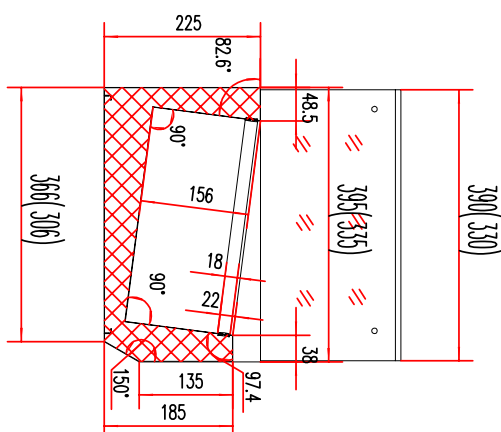

Sap kód	00013359	Velikost GN / EN zařízení [mm]	GN 1/4
Šířka netto [mm]	1600	Hloubka GN zařízení [mm]	150
Hloubka netto [mm]	335	Minimální teplota zařízení [°C]	2
Výška netto [mm]	440	Maximální teplota zařízení [°C]	8
Hmotnost netto [kg]	45.00	Chladivo	R290
Příkon elektrický [kW]	0.125	Hmotnost chladiva [g]	38.00
Objem komory [l]	49	Klimatická třída	4
Počet GN / EN zařízení	7		

Technický list

Technický výkres

Vitrína chladicí pultová 7x GN 1/4

Model	Sap kód	00013359
MCH 4160	Skupina artiklů	Stoly chladicí a mrazicí

MCH3120/MCH4120	1200
MCH3140/MCH4140	1400
MCH3150/MCH4150	1500
MCH3160/MCH4160	1600
MCH3180/MCH4180	1800
MCH4200	2000

Vitrína chladicí pultová 7x GN 1/4

Model	Sap kód	00013359
MCH 4160	Skupina artiklů	Stoly chladicí a mrazicí

1. Sap kód:

00013359

2. Šířka netto [mm]:

1600

3. Hloubka netto [mm]:

335

4. Výška netto [mm]:

440

5. Hmotnost netto [kg]:

45.00

6. Šířka brutto [mm]:

1690

7. Hloubka brutto [mm]:

375